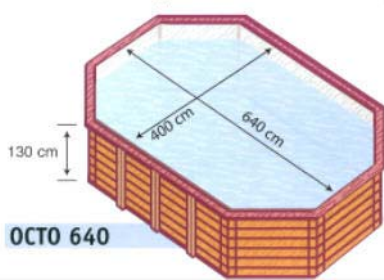

OCTO 640

- Piscine hexagonale, diamètre intérieur 420 cm
- Hauteur 130 cm
- Essence de bois *sapin rouge du nord* en madrier de 45 mm emboîtés par doubles rainures et languettes en mi-bois traité sous pression en autoclave après usinage – Classe IV Garantie 10 ans
- Margelle double en IPE de 22 mm, largeur 30 cm
- Jonctions par plaques en inox vissage par boulons en acier inoxydable
- Liner mosaïque 75/100
- Groupe de filtration à sable de 10 m³/h
- Echelle intérieure en inox
- Kit de nettoyage – Kit de traitement des eaux
- Feutre anti-bactérien
- Notice de montage
- Berceau en IP 80x4mm en acier galvanisé
- Garantie 2 ans sur les équipements